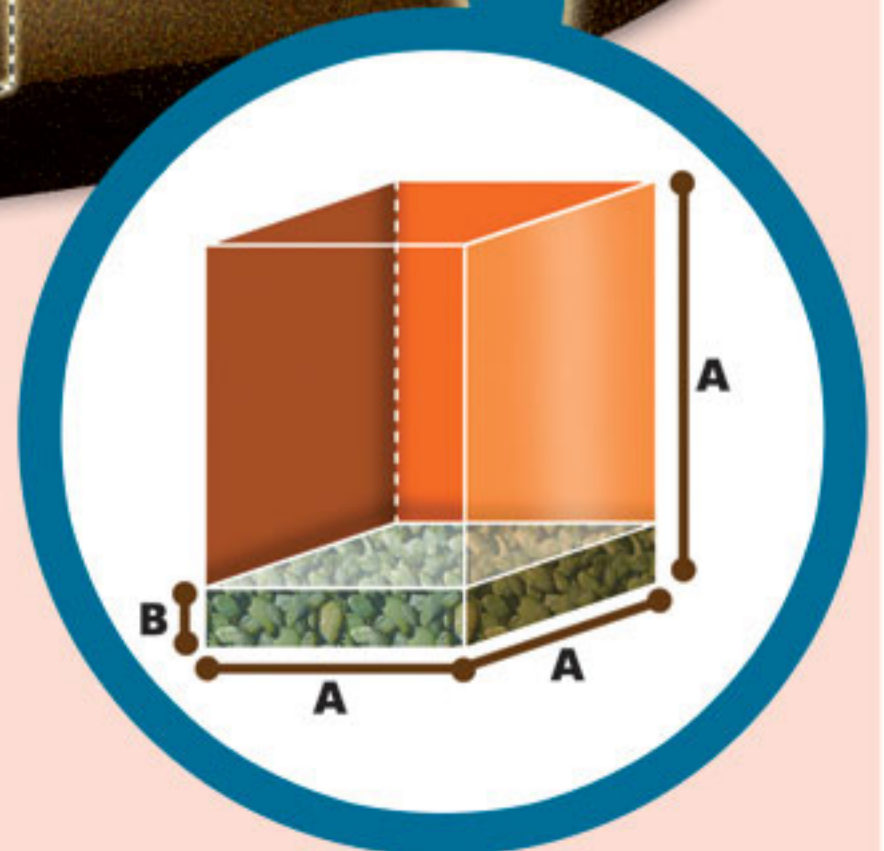

BR

INSTALL guide by Aluart

1.

2.

3.

48 h

5.

4.