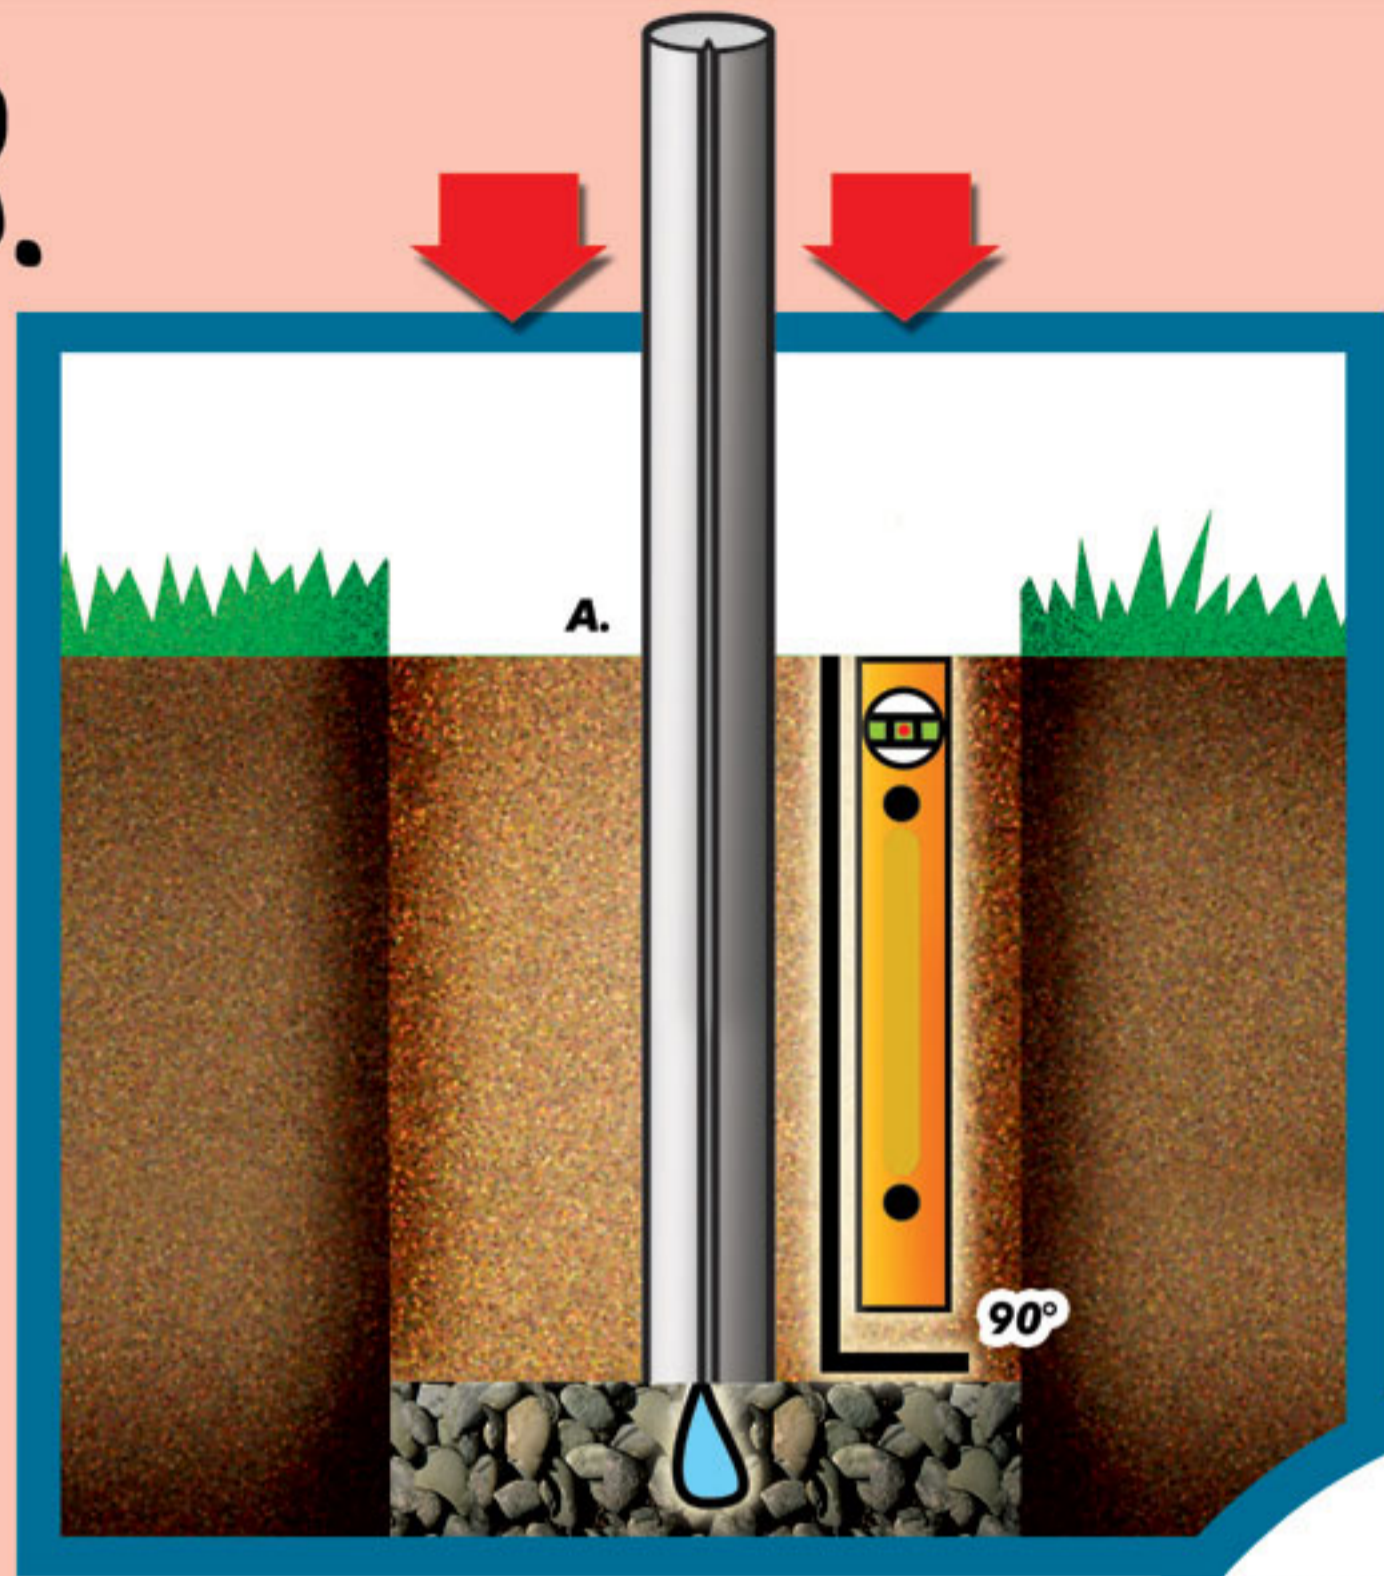

BR

INSTALL guide by Aluart

1.

2.

3.

48 h

5.

4.