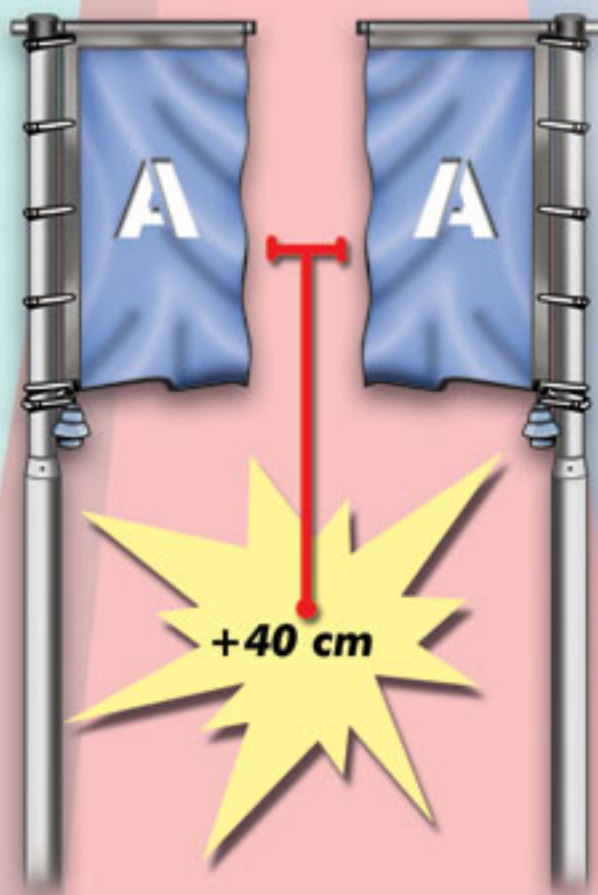

KV

KV - B.

WARNINGS

≤ 6 M2

+40 cm

> 8 Bft (75 Km/h, 47 mph)