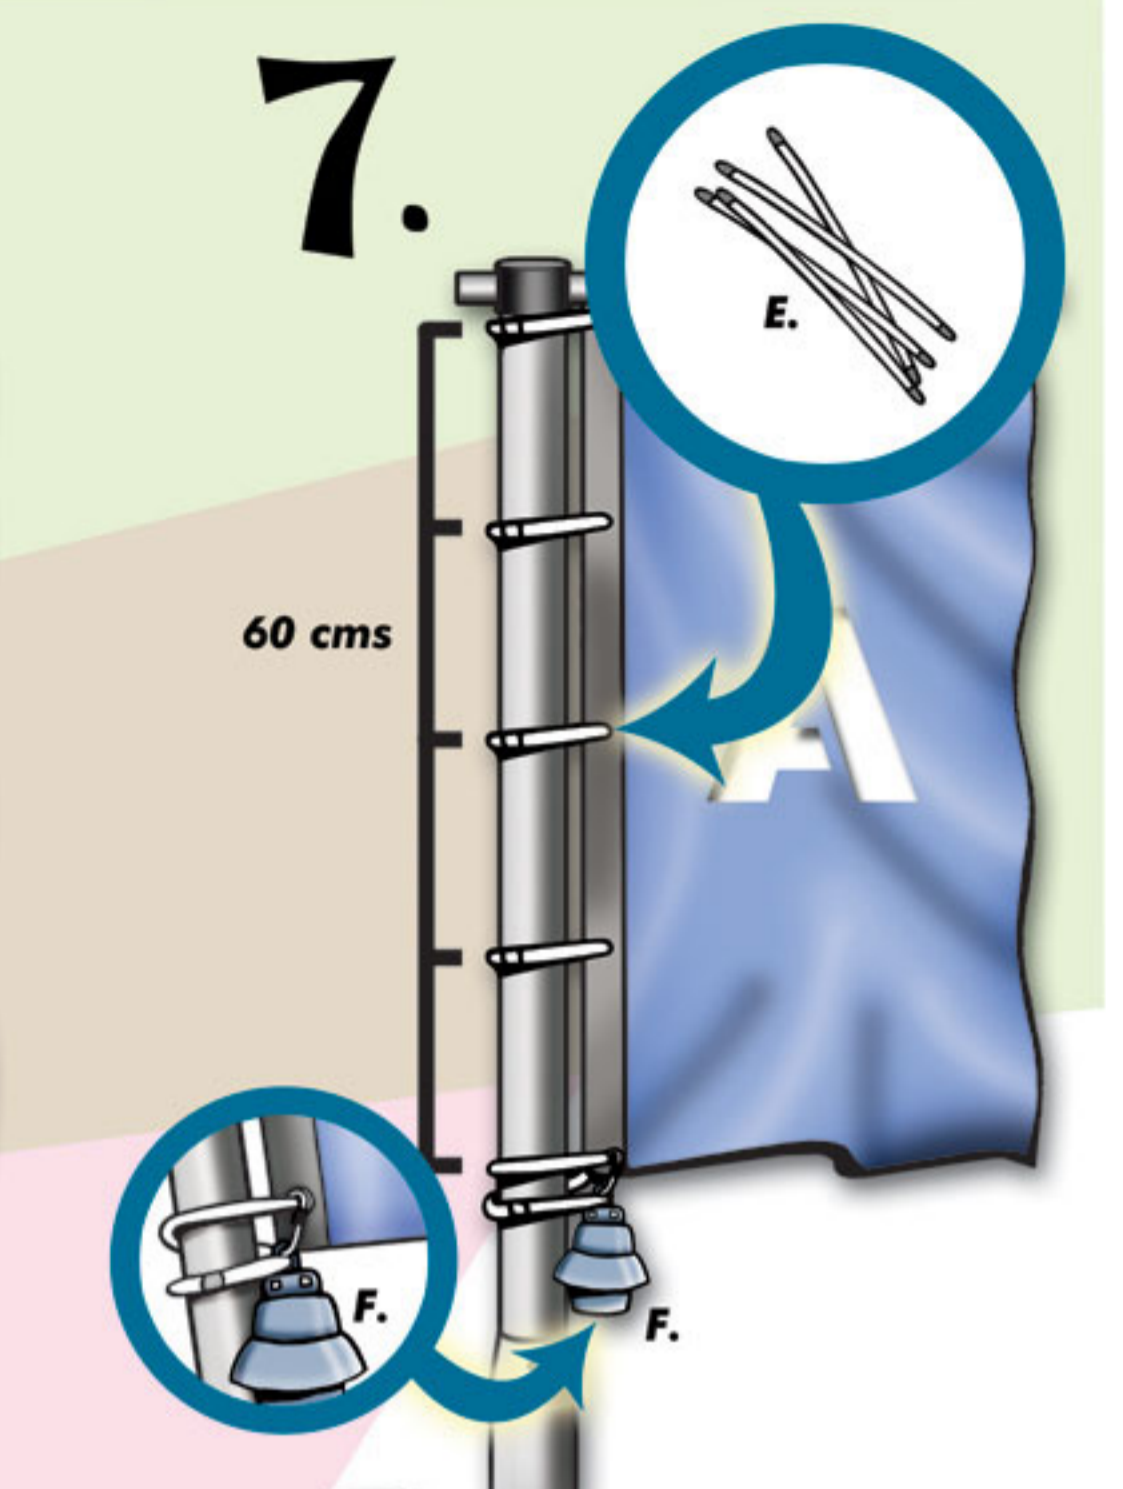

A

INSTALL guide

1.

KV - B.

KV - A.

G.

KV.

2.

KV

KV - B.

WARNINGS

≤ 6 M2

+40 cm

> 8 Bft (75 Km/h, 47 mph)