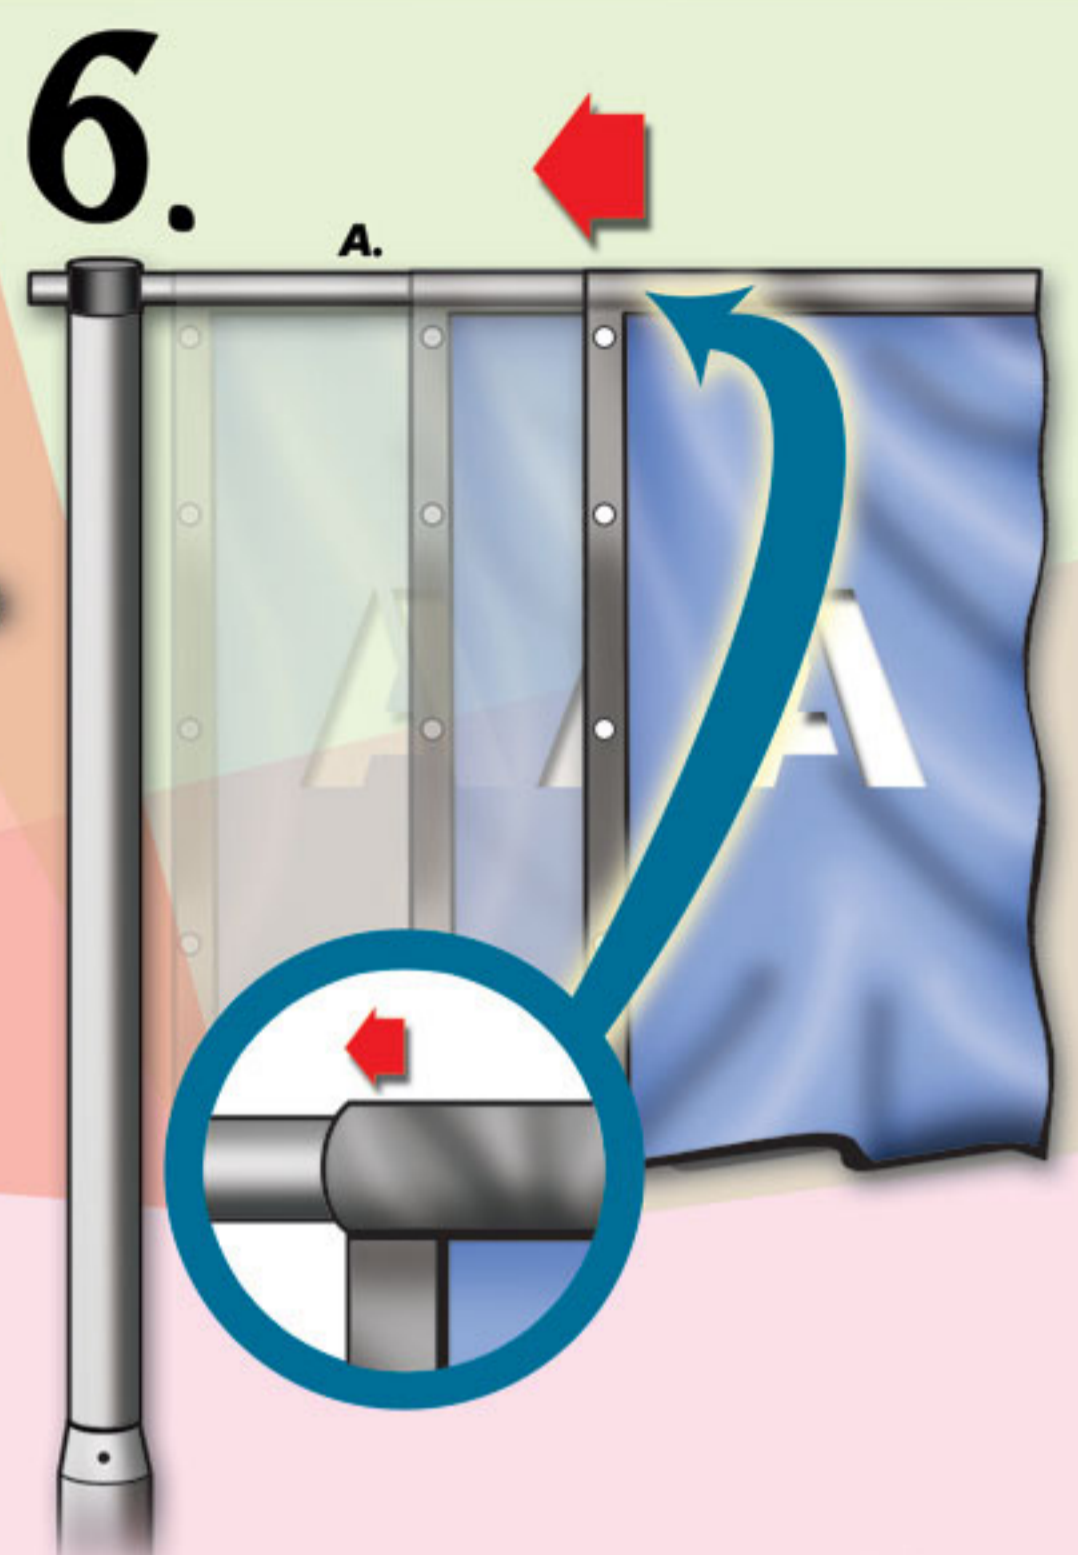

A

INSTALL guide

1.

KV - B.

KV - A.

G.

KV.

2.

KV

KV - B.

WARNINGS

≤ 6 M2

+40 cm

> 8 Bft (75 Km/h, 47 mph)