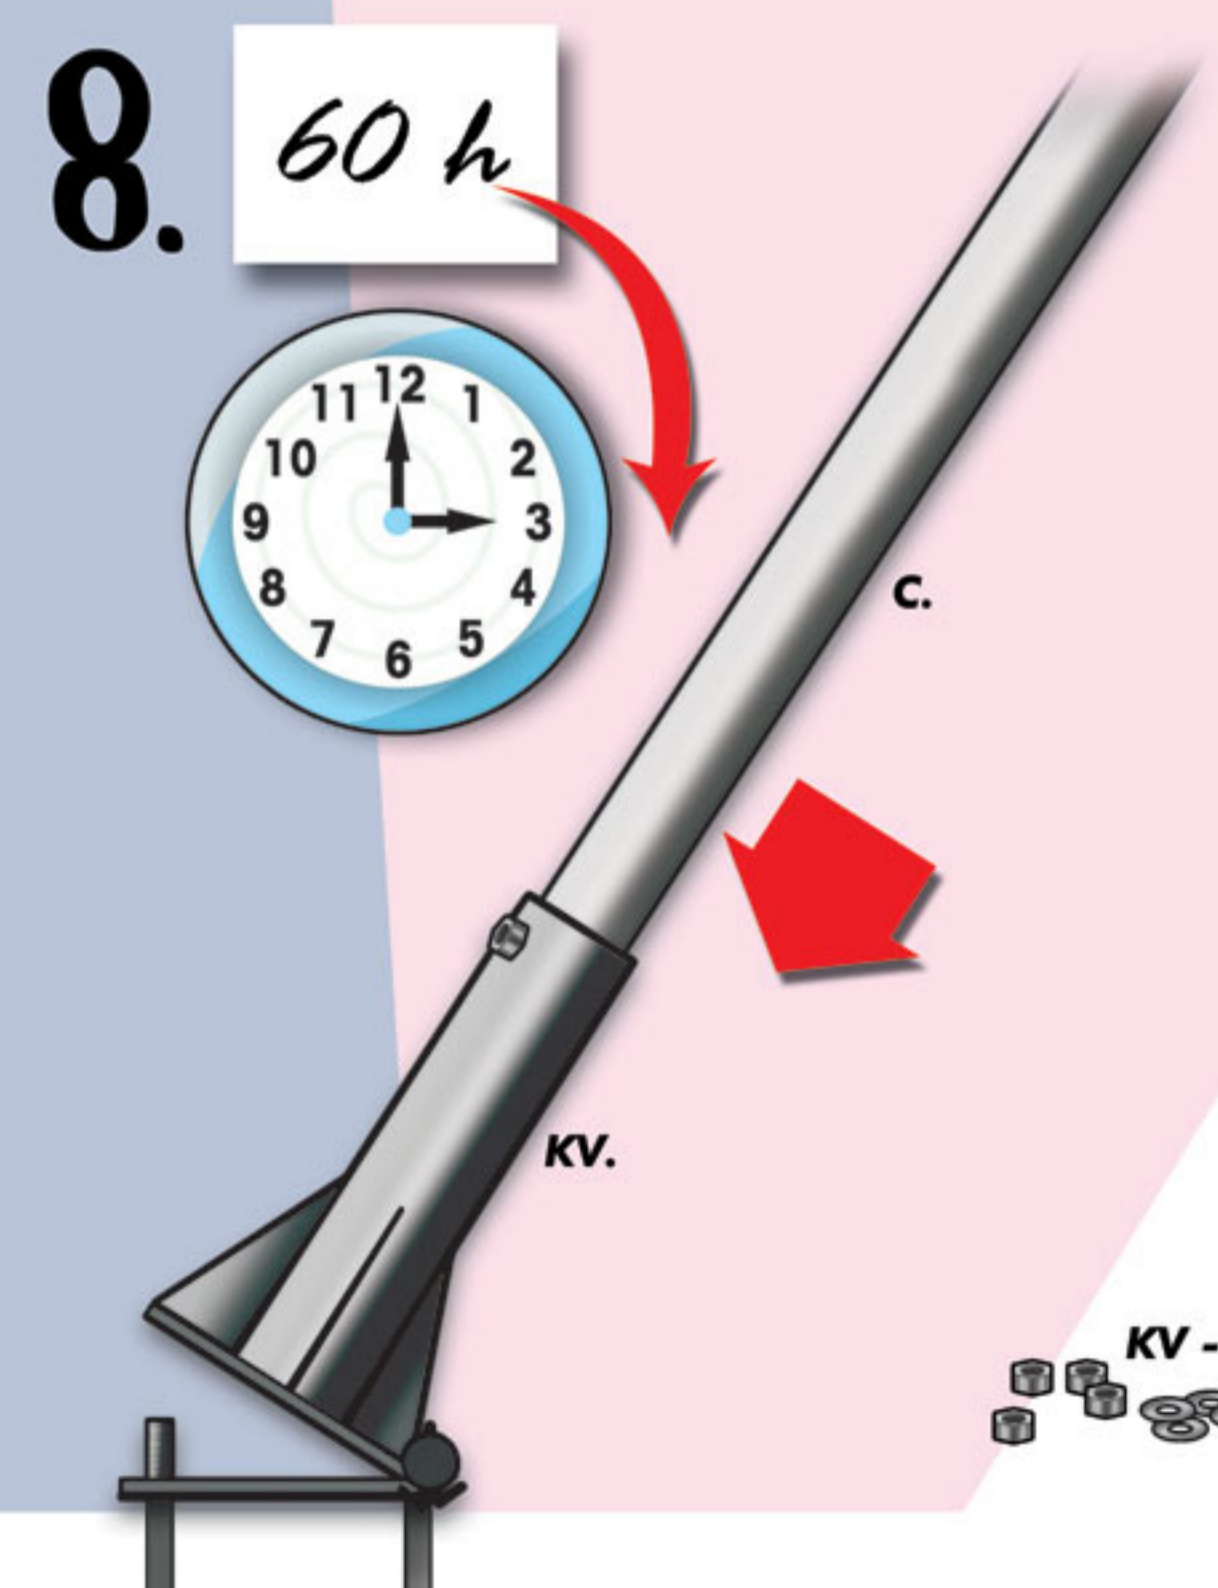

A

INSTALL guide

1.

KV - B.

KV - A.

G.

KV.

2.

KV

KV - B.

WARNINGS

≤ 6 M2

+40 cm

> 8 Bft (75 Km/h, 47 mph)