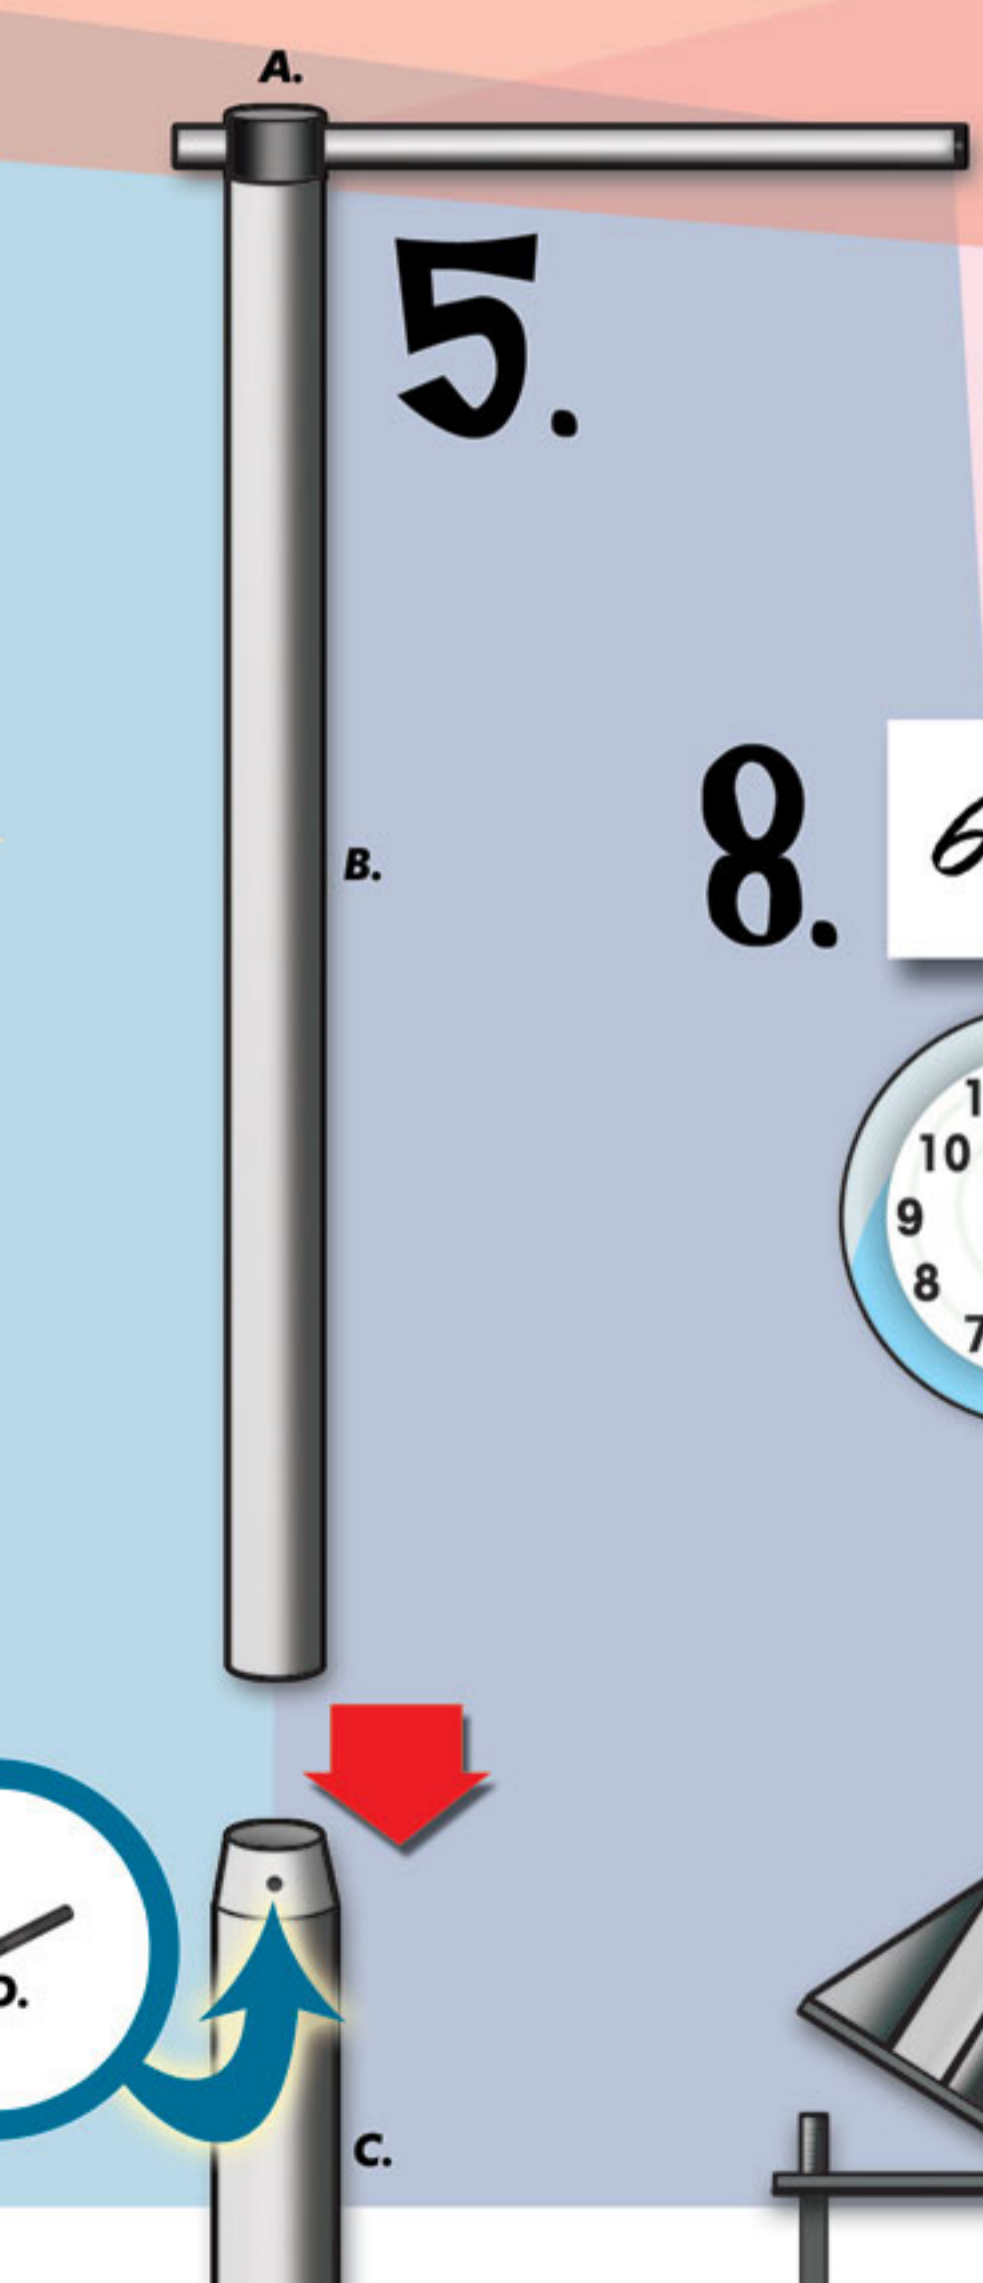

A

INSTALL guide

1.

KV - B.

KV - A.

G.

KV.

2.

KV

KV - B.

WARNINGS

≤ 6 M2

+40 cm

> 8 Bft (75 Km/h, 47 mph)