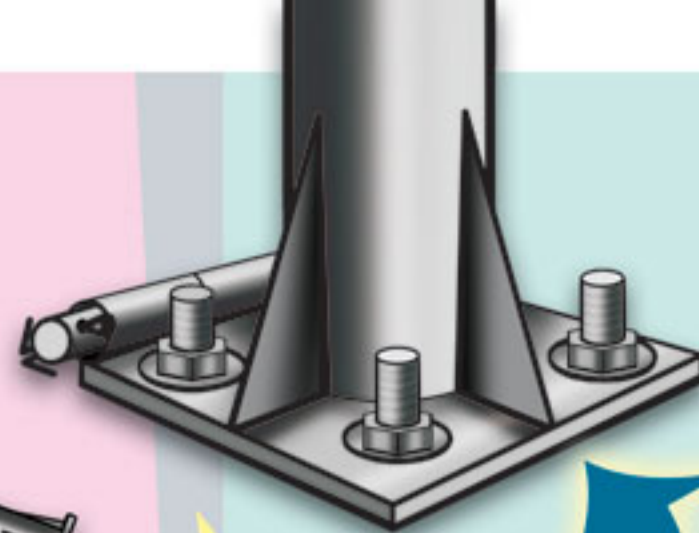

KV

KV - B.

WARNINGS

≤ 6 M2

+40 cm

> 8 Bft (75 Km/h, 47 mph)