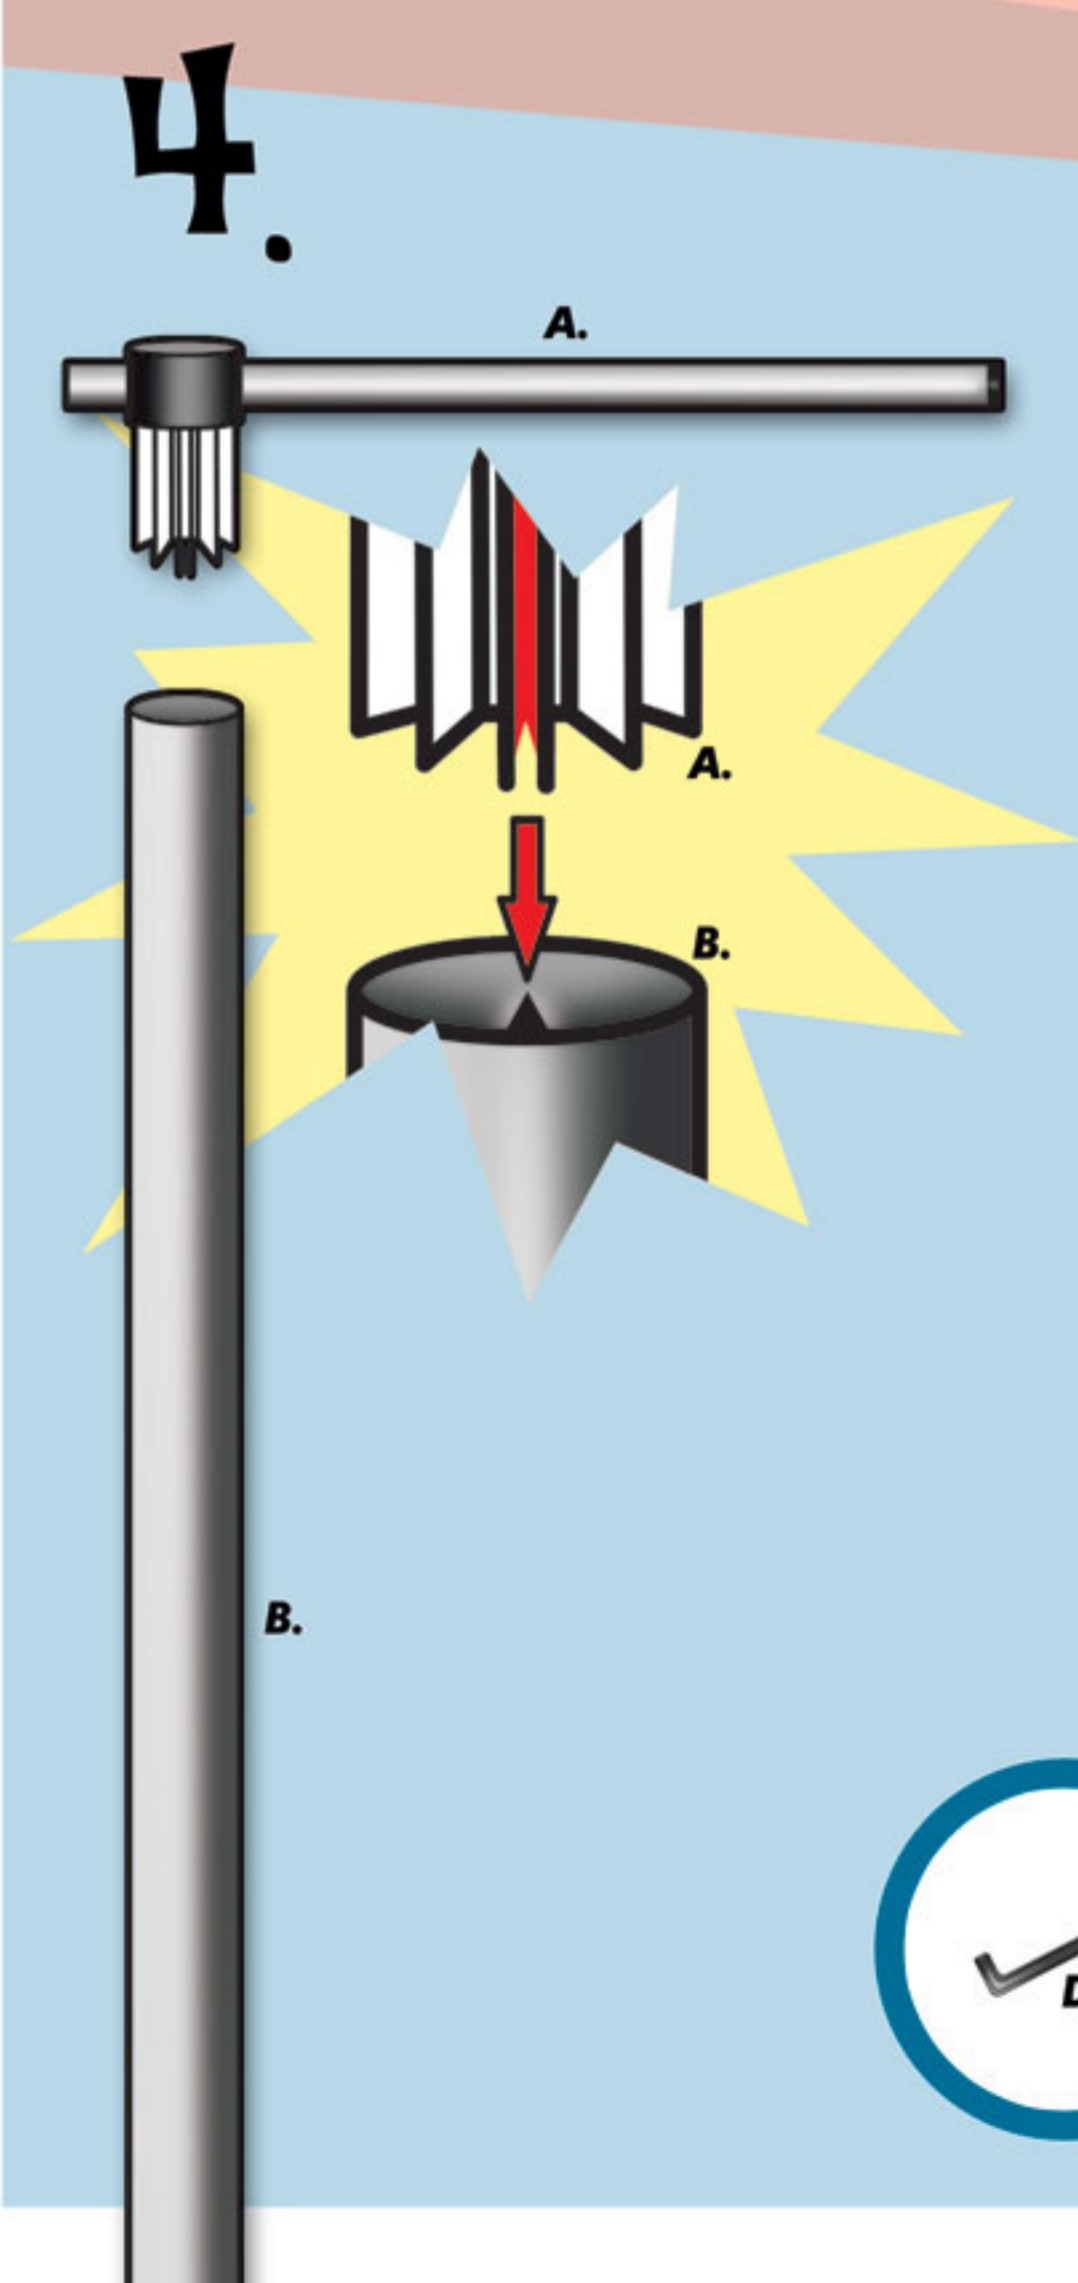

A

INSTALL guide

1.

KV - B.

KV - A.

G.

KV.

2.

KV

KV - B.

WARNINGS

≤ 6 M2

+40 cm

> 8 Bft (75 Km/h, 47 mph)